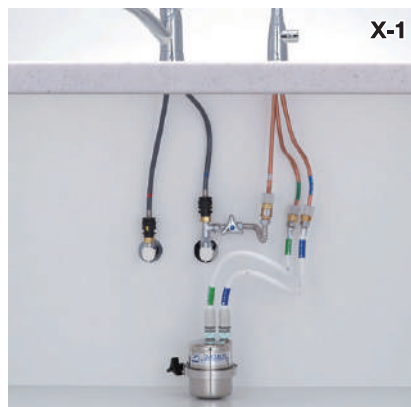

シーガルフォー ホース+カートリッジ

X-1

●ホース IN-OUT ●カートリッジ (RS-1SGE)
●交換費 ●出張点検

新価格 ¥61,501 のところ

キャンペーン価格 **¥51,810**