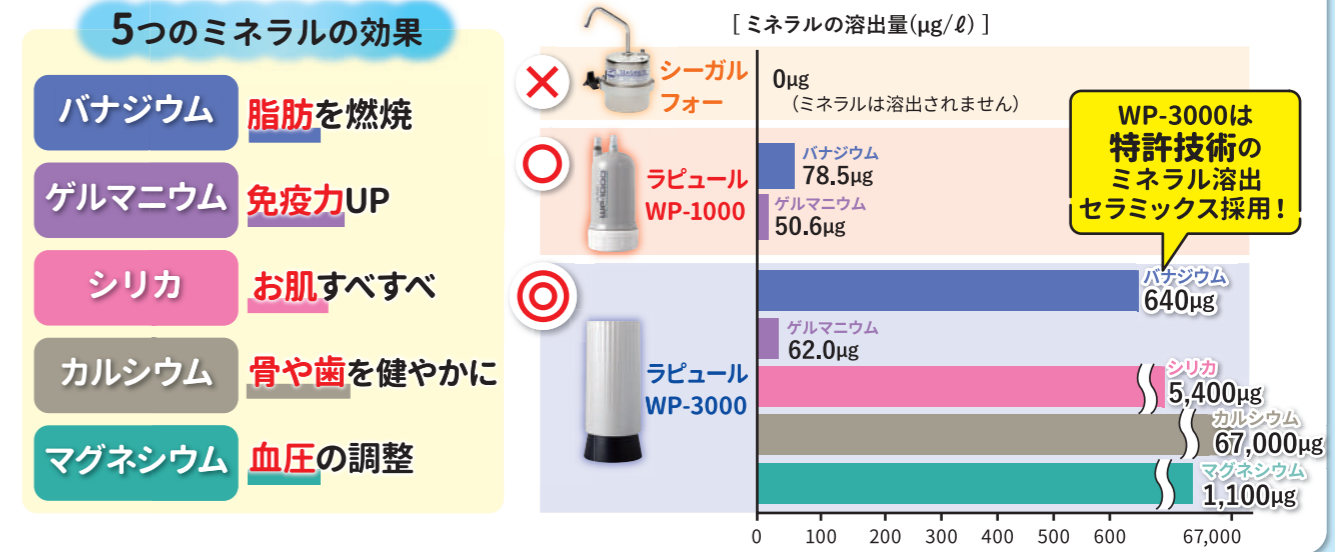

【ラピュールWP-3000のポイント!】

- ✓ 5つのミネラルを含んだ体に良い水を生成!
- ✓ 高い浄水力! ✓ カートリッジの交換が簡単!
- ✓ ランニングコストがお得!

詳しくは次のページで

ラピュールWP-3000◎のポイント!

3種類の浄水器を比較してみた!分かった!

POINT 1 5つのミネラルを含んだ体に良い水!

WP-3000は美容と健康に良いとされる5つのミネラルを豊富に含んだ水をつくります。

POINT 2 高い浄水力!

浄水能力(浄水器が有害物質を除去する能力)、浄水項目(JISが定めた除去対象物質)共にWP-3000が高い数値を!

機種	浄水能力	浄水項目
シーガルフォー	3800ℓ	12項目
ラピュールWP-1000	8000ℓ	14項目
ラピュールWP-3000	8000ℓ	21項目

ラピュールWP-3000 浄水能力、浄水項目合わせてトップ!

ラピュールWP-1000・WP-3000は健康被害が気になる有機フッ素化合物PFOA・PFOS(化学物質)の除去にも成功!