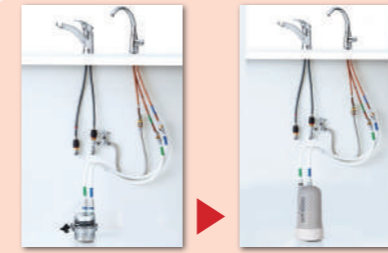

下取り交換方法のご提案は次ページへ

Seagull 4 Trade-in Campaign

3

シーガルフォー 下取りキャンペーン

シーガルフォー
下取り
キャンペーン

シーガルフォー から
ラピュールWP-1000 への
5つの交換の方法

ビルトインタイプならそのまま交換できます!

ラピュールWP-1000のカートリッジは
シーガルのビルトインタイプの水栓・ホースは
そのまま本体だけ交換できます。