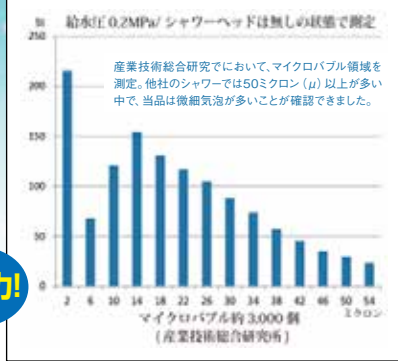

マイクロバブル領域を調べた実験