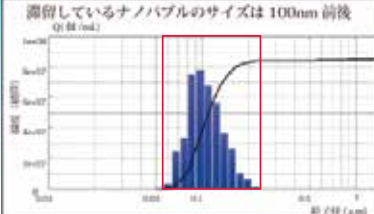

特許技術

塩素除去
(除塩素)
↓
水道水切替

実験結果 100nm (0.1 μm) 前後の気泡が発生して、常に滞留していることも確認できました。