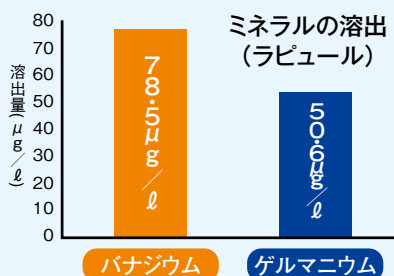

からだに
良い水

バナ
ジウム

- ・血糖値を正常にする
- ・コレステロールの生成を抑制する
- ・動脈硬化の予防に役立つ

ゲルマ
ニウム

- ・血液中の活性酸素を減らす効果
- ・血行促進効果
- ・免疫力を高める効果

ミネラル溶出セラミックス 特許No:3539650

カートリッジが
¥27,500も
お得

シーガルフォー
RS-1SGE