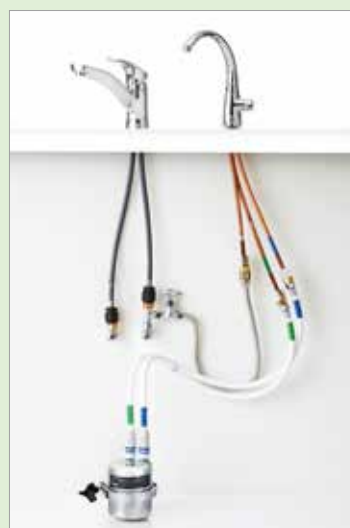

※約270ℓ/1日 使用した場合

交換目安:約1年

希望小売価格  
¥21,890 ▶ **¥18,590**

シーガルフォー新商品 買い換え

上置きタイプX-1DE

上置き型

- 付属品:ノズル、専用カートリッジ1個、  
取り付けシステムセット各種
  - カートリッジ:RS-1SGE-M
- 交換目安:約1年

希望小売価格  
¥159,225 ▶ **¥110,000**