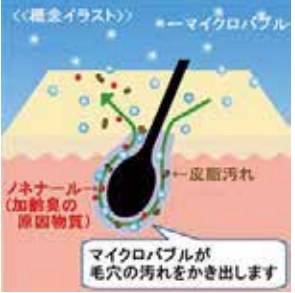

# 1億5,000万個/1ccの ウルトラファインバブル 発生

業界で  
唯一  
特許  
取得

気泡発生

W泡とシャワーで  
洗浄

節水!  
省エネ効果

テクノ・ナノバブル浄水シャワー

特許技術

塩素除去  
(除塩素)  
↓  
水道水切替

実験結果 100nm (0.1 μm) 前後の気泡が発生して、常に滞留していることも確認できました。

マイクロバブル領域を調べた実験

洗浄力!