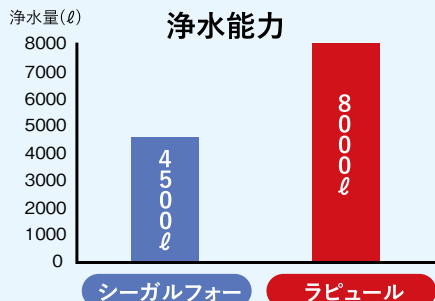

## ピュールをお薦めする4つのポイント

高い  
浄水力

免疫力  
UP

美容効果

デトックス

■健康被害が気になる  
有機フッ素化合物PFOA・PFOS  
(化学物質)の除去にも成功!!

からだに  
良い水

バナ  
ジウム

¥48,400